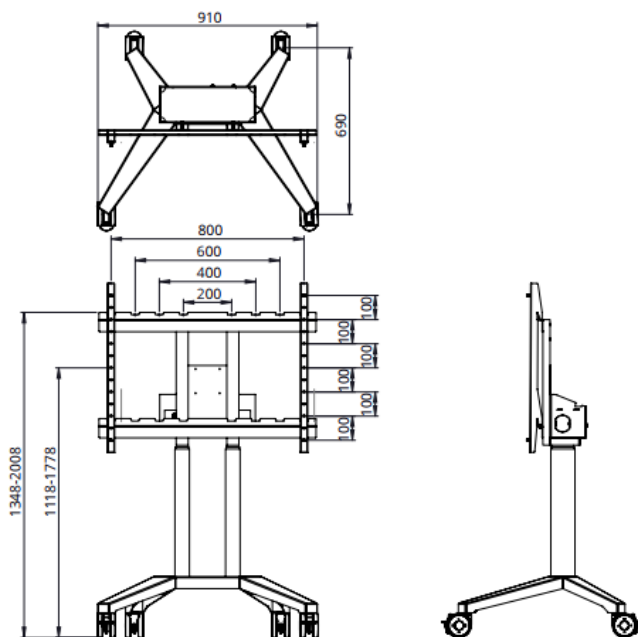

Legamaster moTion gurulós állvány motoros magasságállítással

Cikkszám: LM7-811111

Tulajdonságok:

- Elektromosan állítható magasságú rendszer
- Soft start-stop funkció (lassan indul és áll meg)
- Anti-collision rendszer (ha érzékeli, hogy nekiütközik valaminek, akkor megáll)
- VESA min. 200x200 max. 800x600
- VESA 100 x100 a kiegészítők felszereléséhez
- Kábel rendező rendszer
- LINAK® állítható magasságú oszlop
- TENTE® kerekek
- Opcionálisan vásárolható polcok a kiegészítőknek (VESA 100 x 100)

Technikai adatok:

Állítható magasság	66 cm szintkülönbségben
Maximális magasság (min/max)	1470 / 2130 (mm)
Áram fogyasztás / Alvó / Készenléti	200 / - / 0.1 (Watt)
A csomag tartalma	Szerelési útmutató, Alkatrészecskék a szereléshez, irányító panel, tápkábel 0,5 m
Magasságállítás sebessége	36 mm/s
Képernyő magassága min. (a VESA adapter középpontja)	1118 mm
Képernyő magassága max. (a VESA adapter középpontja)	1778 mm
Max. terhelhetőség	140 Kg
Max. képernyő súly	110 Kg
Max. képernyő méret	98"
Csomagolási méret	920 x 390 x 1160 mm
Tömeg bruttó / nettó	49.36 kg / 43.50 kg
Garancia	5 év